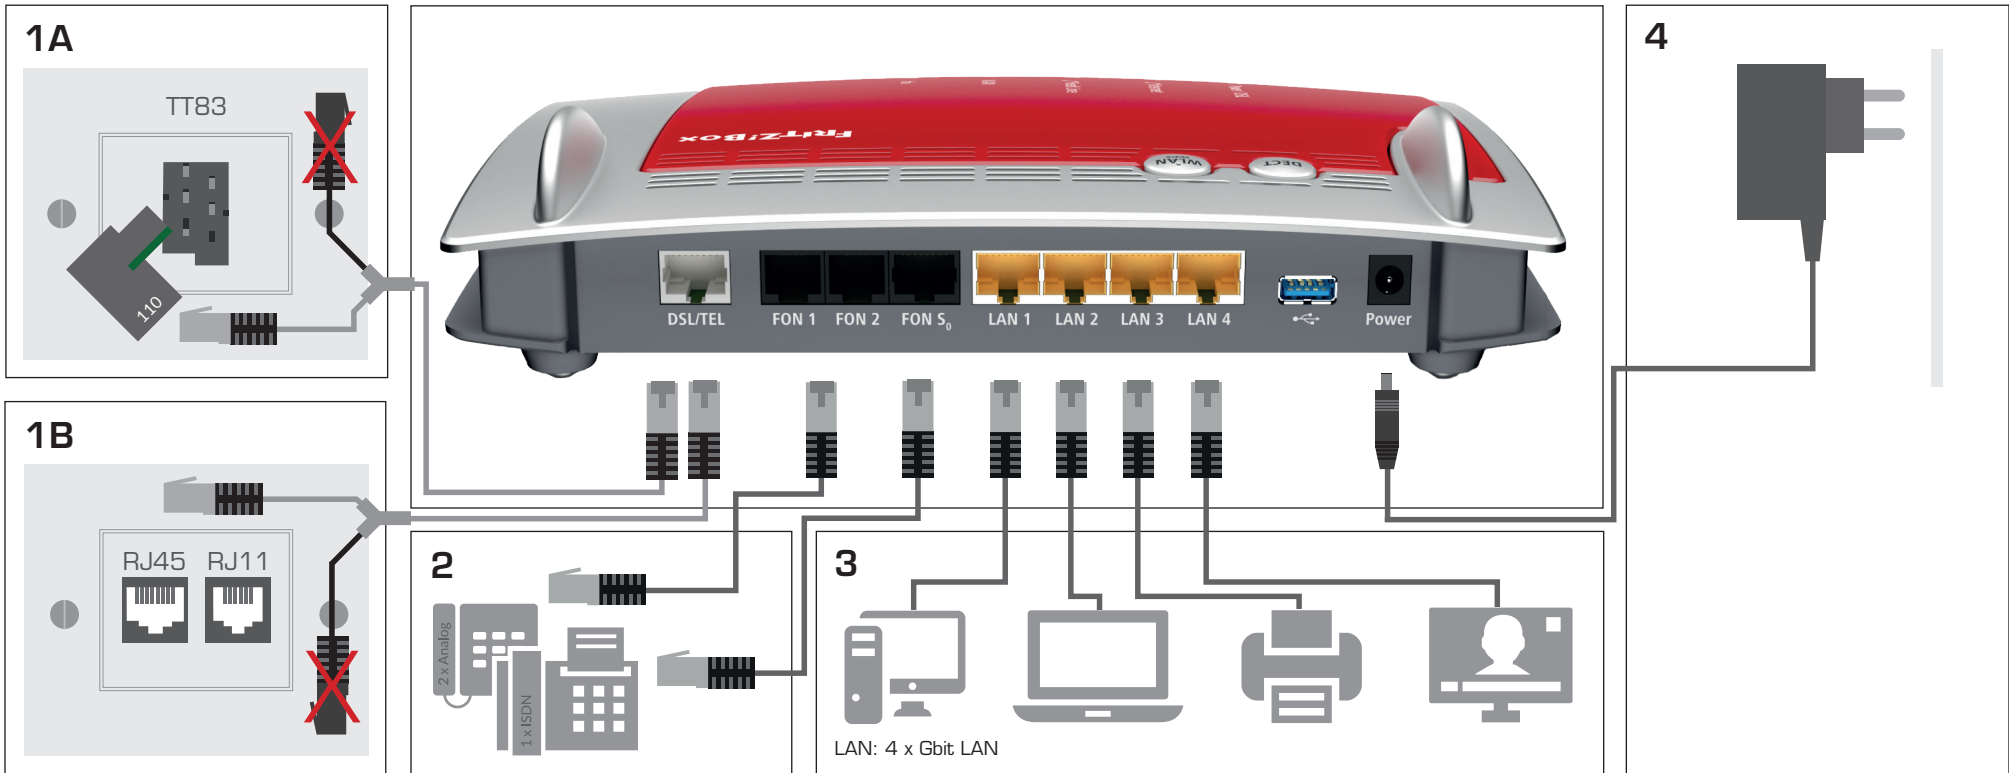

FRITZ!Box 7490

DEUTSCH

- 1) A/B:** Schliessen Sie das Gerät an Ihre DSL Wandsteckdose an
- 2) Optional:** Telefonanschluss
- 3) Anschlüsse für Peripherie-Geräte**
- 4) Stromanschluss**

Eine detaillierte Installationsanleitung finden Sie unter:
www.deep.ch/fritzbox

FRANÇAIS

- 1) A/B:** Connectez l'appareil à votre prise électrique DSL.
- 2) Optionnel:** Connexion téléphonique
- 3) Connexions périphériques**
- 4) Raccordement électrique**

Vous trouverez les instructions plus détaillées en consultant le site: www.deep.ch/fritzbox

ITALIANO

- 1) A/B:** Collegare il dispositivo alla presa a muro DSL.
- 2) Opzionale:** Collegamento telefonico
- 3) Connessioni periferiche**
- 4) Connessione di alimentazione**

Istruzioni dettagliate per l'installazione sono disponibili all'indirizzo: www.deep.ch/fritzbox

ENGLISH

- 1) A/B:** Connect the device to your DSL wall socket.
- 2) Optional:** telephone connection
- 3) Peripheral Connections**
- 4) Power connection**

For more detailed installation instructions, please visit:
www.deep.ch/fritzbox